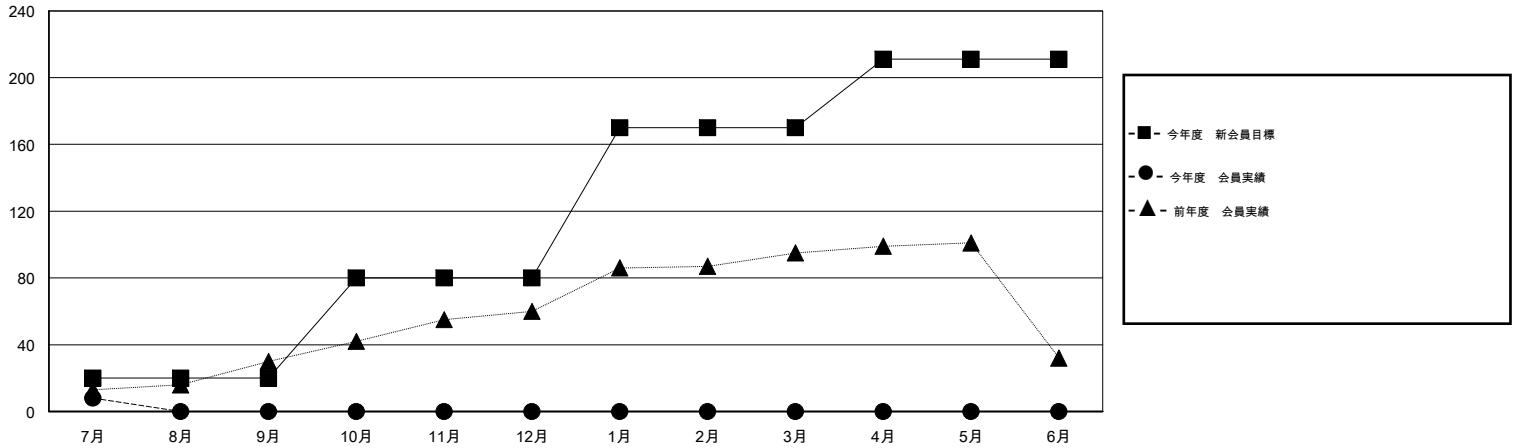

会員目標及び実績累計

解散クラブ: 0	14 CLUBS OF 65 一名以上の新会員を登録	男女別 男性 1,621 (80.81%) 女性 385 (19.19%)
退会者 物故会員 1 クラブ解散 0 その他 13 合計 14	健康診断データはこちら	家族会員 457 世帯主 196 世帯主以外 261